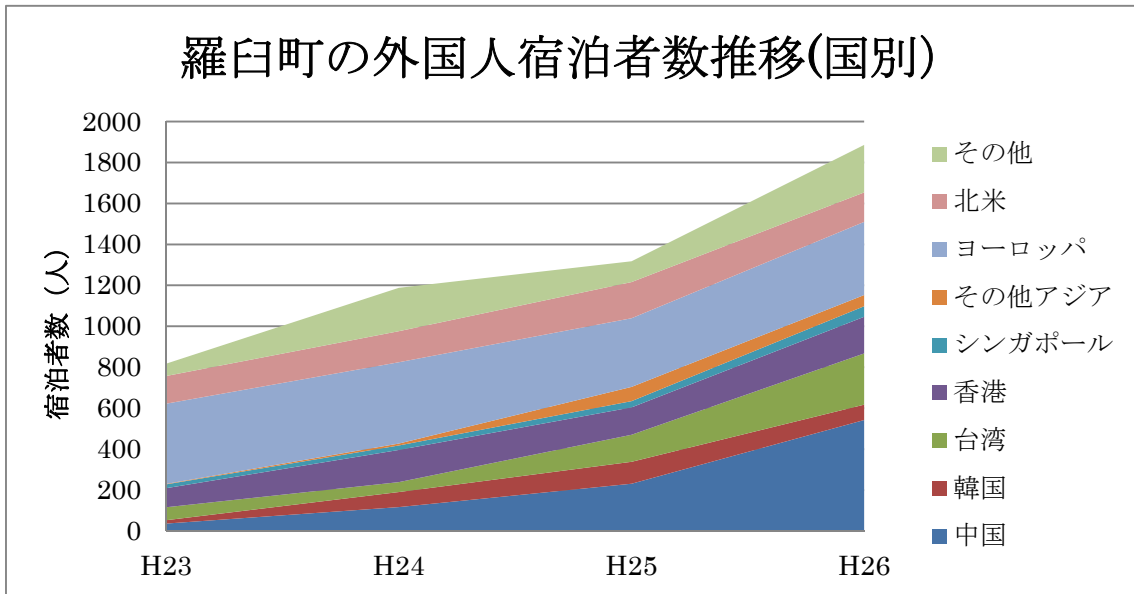

斜里町・羅臼町の外国人宿泊者数推移

(北海道 観光統計より集計)

1. 月別 外国人宿泊者数 推移

- ・ 羅臼町は流氷期に集中。経年では、夏場の伸びが少ない。
- ・ 斜里町は5月、10月などショルダー期の伸びがある。何らかのプロモーション？

2. 国別の外国人宿泊者数推移

- ・斜里町では、アジア系が 90%。台湾の比率および伸びが大きい。
- ・羅臼町では、ヨーロッパの比率が高いことが特徴的だが、増加率は大きくない。増加が著しいのは中国、台湾。

3. 外国人宿泊者数 国別割合

H26羅臼町の外国人宿泊者 国別割合

H27斜里町の外国人宿泊者 国別割合

4. 外国人宿泊者割合と総宿泊者数の推移

- ・ 宿泊者総数は大きな増減はないが、外国人比率はコンスタントに上昇。
日本人の利用者は純減している？