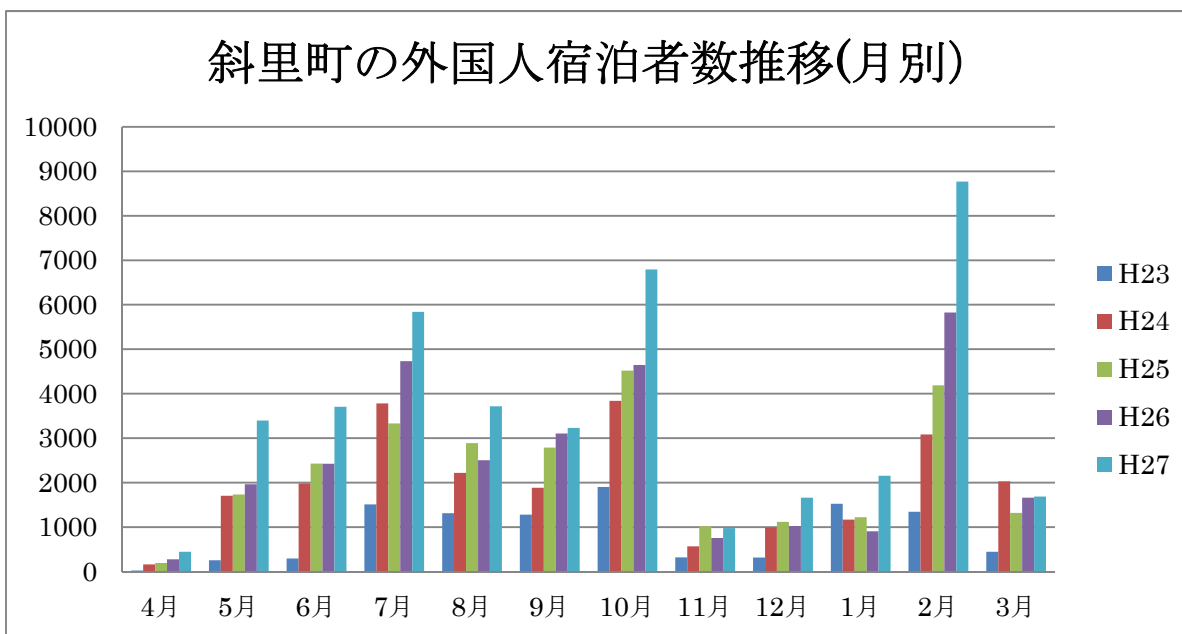

斜里町・羅臼町の外国人宿泊者数推移

(北海道 観光統計より集計)

1. 月別 外国人宿泊者数 推移

- ・ 羅臼町は流氷期に集中。経年では、夏場の伸びが少ない。
- ・ 斜里町は5月、10月などショルダー期の伸びがある。何らかのプロモーション？

2. 国別の外国人宿泊者数推移

- ・斜里町では、アジア系が 90%。台湾の比率および伸びが大きい。
- ・羅臼町では、ヨーロッパの比率が高いことが特徴的だが、増加率は大きくない。増加が著しいのは中国、台湾。

3. 外国人宿泊者数 国別割合

H26羅臼町の外国人宿泊者 国別割合

H27斜里町の外国人宿泊者 国別割合

4. 外国人宿泊者割合と総宿泊者数の推移

- ・ 宿泊者総数は大きな増減はないが、外国人比率はコンスタントに上昇。
日本人の利用者は純減している？