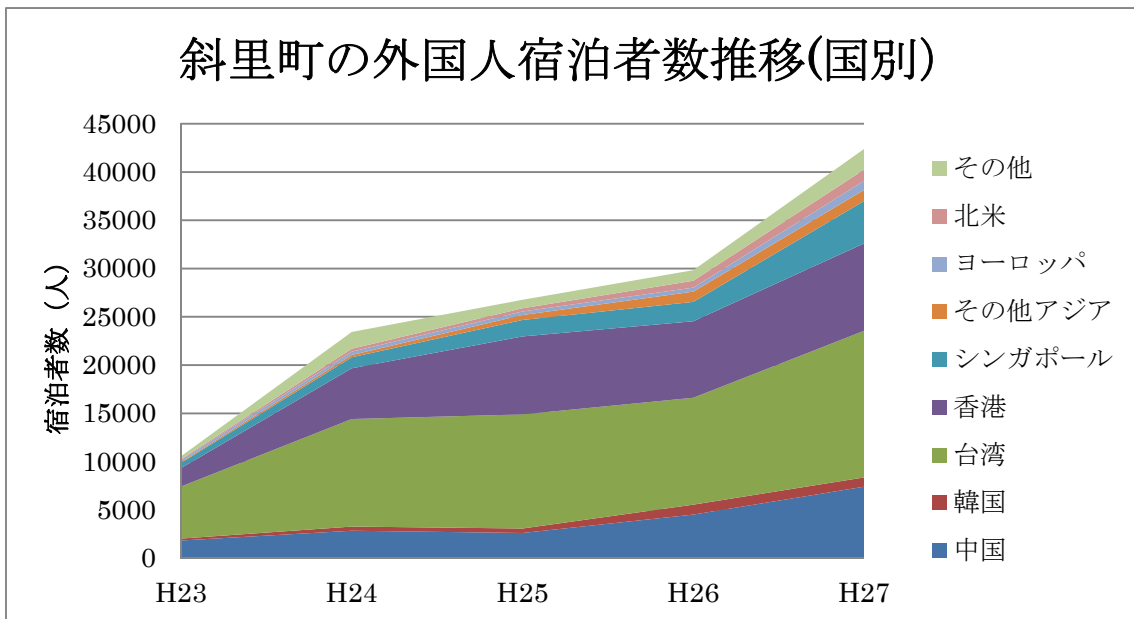

斜里町・羅臼町の外国人宿泊者数推移

(北海道 観光統計より集計)

1. 月別 外国人宿泊者数 推移

- ・ 羅臼町は流氷期に集中。経年では、夏場の伸びが少ない。
- ・ 斜里町は5月、10月などショルダー期の伸びがある。何らかのプロモーション？

2. 国別の外国人宿泊者数推移

- ・斜里町では、アジア系が 90%。台湾の比率および伸びが大きい。
- ・羅臼町では、ヨーロッパの比率が高いことが特徴的だが、増加率は大きくない。増加が著しいのは中国、台湾。

3. 外国人宿泊者数 国別割合

H26羅臼町の外国人宿泊者 国別割合

H27斜里町の外国人宿泊者 国別割合

4. 外国人宿泊者割合と総宿泊者数の推移

- ・ 宿泊者総数は大きな増減はないが、外国人比率はコンスタントに上昇。
日本人の利用者は純減している？