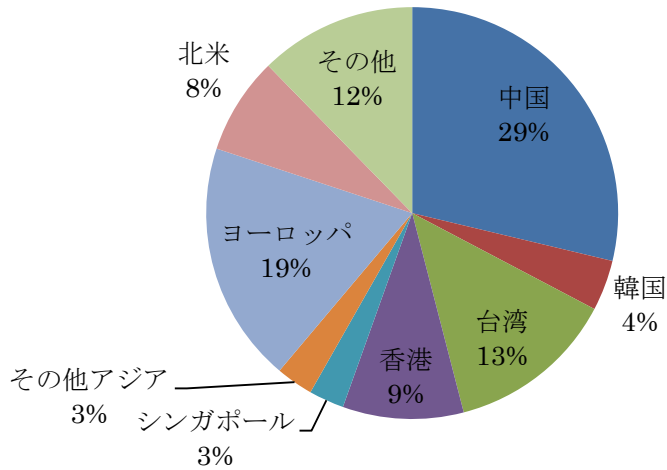

斜里町・羅臼町の外国人宿泊者数推移

(北海道 観光統計より集計)

1. 月別 外国人宿泊者数 推移

- ・ 羅臼町は流氷期に集中。経年では、夏場の伸びが少ない。
- ・ 斜里町は5月、10月などショルダー期の伸びがある。何らかのプロモーション？

2. 国別の外国人宿泊者数推移

- ・斜里町では、アジア系が 90%。台湾の比率および伸びが大きい。
- ・羅臼町では、ヨーロッパの比率が高いことが特徴的だが、増加率は大きくない。増加が著しいのは中国、台湾。

3. 外国人宿泊者数 国別割合

H26羅臼町の外国人宿泊者 国別割合

H27斜里町の外国人宿泊者 国別割合

4. 外国人宿泊者割合と総宿泊者数の推移

- ・ 宿泊者総数は大きな増減はないが、外国人比率はコンスタントに上昇。
日本人の利用者は純減している？