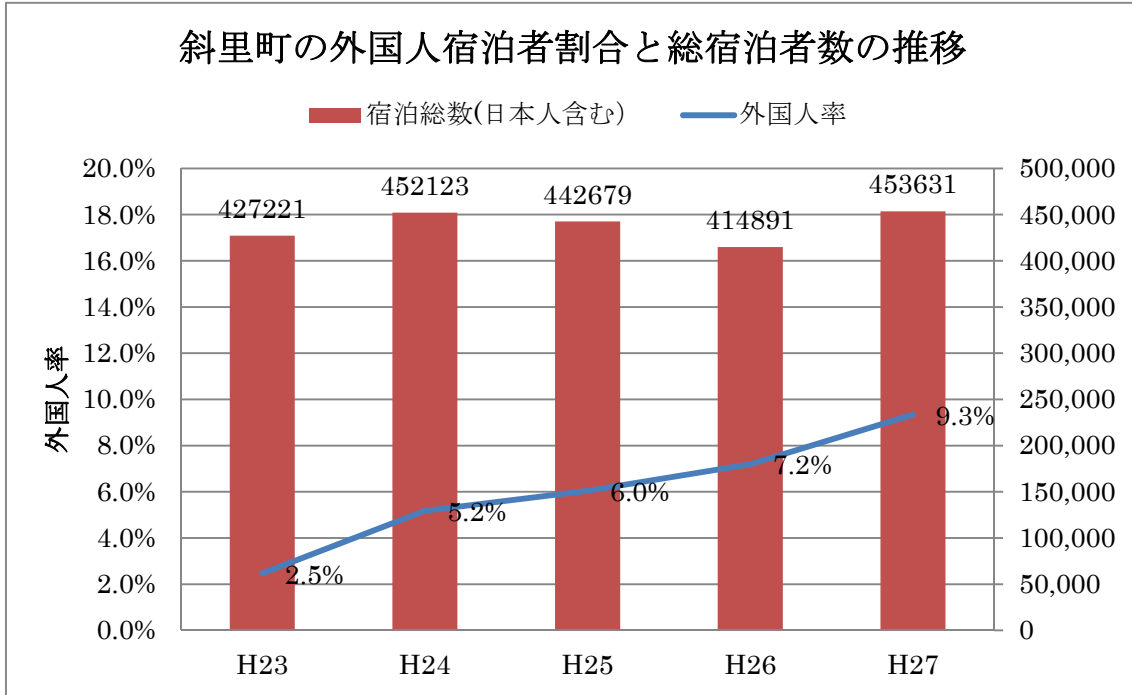

斜里町・羅臼町の外国人宿泊者数推移

(北海道 観光統計より集計)

1. 月別 外国人宿泊者数 推移

- ・ 羅臼町は流氷期に集中。経年では、夏場の伸びが少ない。
- ・ 斜里町は5月、10月などショルダー期の伸びがある。何らかのプロモーション？

2. 国別の外国人宿泊者数推移

- ・斜里町では、アジア系が 90%。台湾の比率および伸びが大きい。
- ・羅臼町では、ヨーロッパの比率が高いことが特徴的だが、増加率は大きくない。増加が著しいのは中国、台湾。

3. 外国人宿泊者数 国別割合

H26羅臼町の外国人宿泊者 国別割合

H27斜里町の外国人宿泊者 国別割合

4. 外国人宿泊者割合と総宿泊者数の推移

- ・ 宿泊者総数は大きな増減はないが、外国人比率はコンスタントに上昇。
日本人の利用者は純減している？