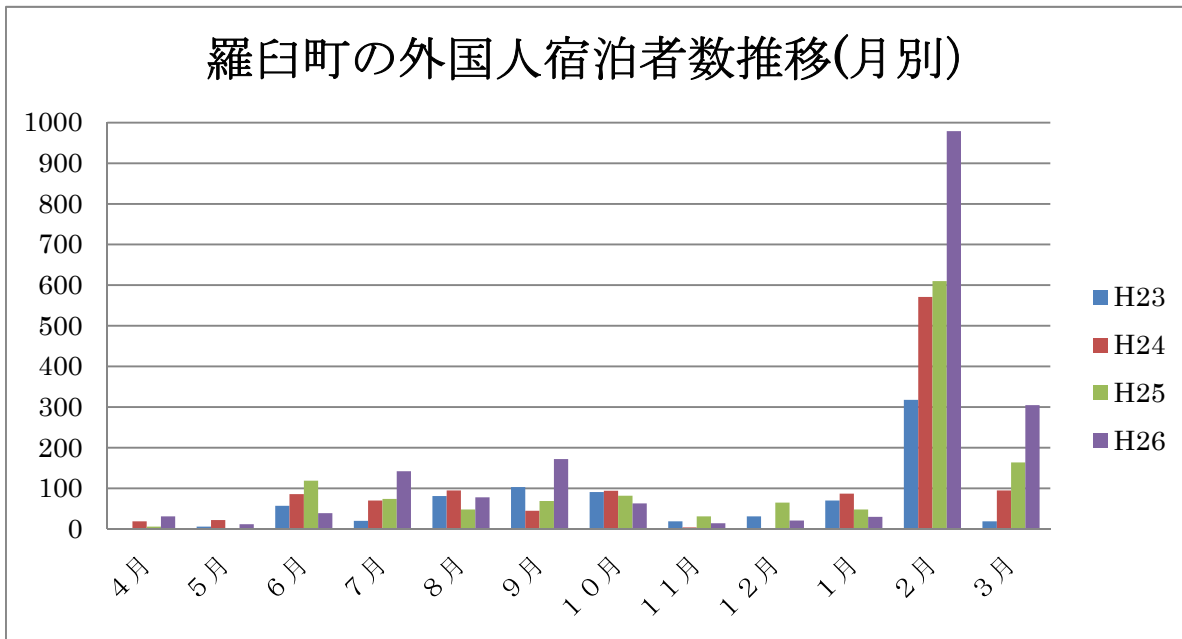

斜里町・羅臼町の外国人宿泊者数推移

(北海道 観光統計より集計)

1. 月別 外国人宿泊者数 推移

- ・ 羅臼町は流氷期に集中。経年では、夏場の伸びが少ない。
- ・ 斜里町は5月、10月などショルダー期の伸びがある。何らかのプロモーション？

2. 国別の外国人宿泊者数推移

- ・斜里町では、アジア系が 90%。台湾の比率および伸びが大きい。
- ・羅臼町では、ヨーロッパの比率が高いことが特徴的だが、増加率は大きくない。増加が著しいのは中国、台湾。