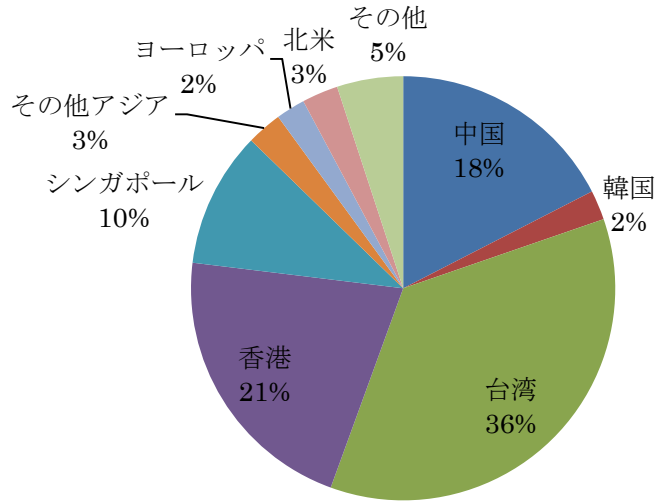

斜里町・羅臼町の外国人宿泊者数推移

(北海道 観光統計より集計)

1. 月別 外国人宿泊者数 推移

- ・ 羅臼町は流氷期に集中。経年では、夏場の伸びが少ない。
- ・ 斜里町は5月、10月などショルダー期の伸びがある。何らかのプロモーション？

2. 国別の外国人宿泊者数推移

- ・斜里町では、アジア系が 90%。台湾の比率および伸びが大きい。
- ・羅臼町では、ヨーロッパの比率が高いことが特徴的だが、増加率は大きくない。増加が著しいのは中国、台湾。

3. 外国人宿泊者数 国別割合

H26羅臼町の外国人宿泊者 国別割合

H27斜里町の外国人宿泊者 国別割合

4. 外国人宿泊者割合と総宿泊者数の推移

- ・ 宿泊者総数は大きな増減はないが、外国人比率はコンスタントに上昇。
日本人の利用者は純減している？