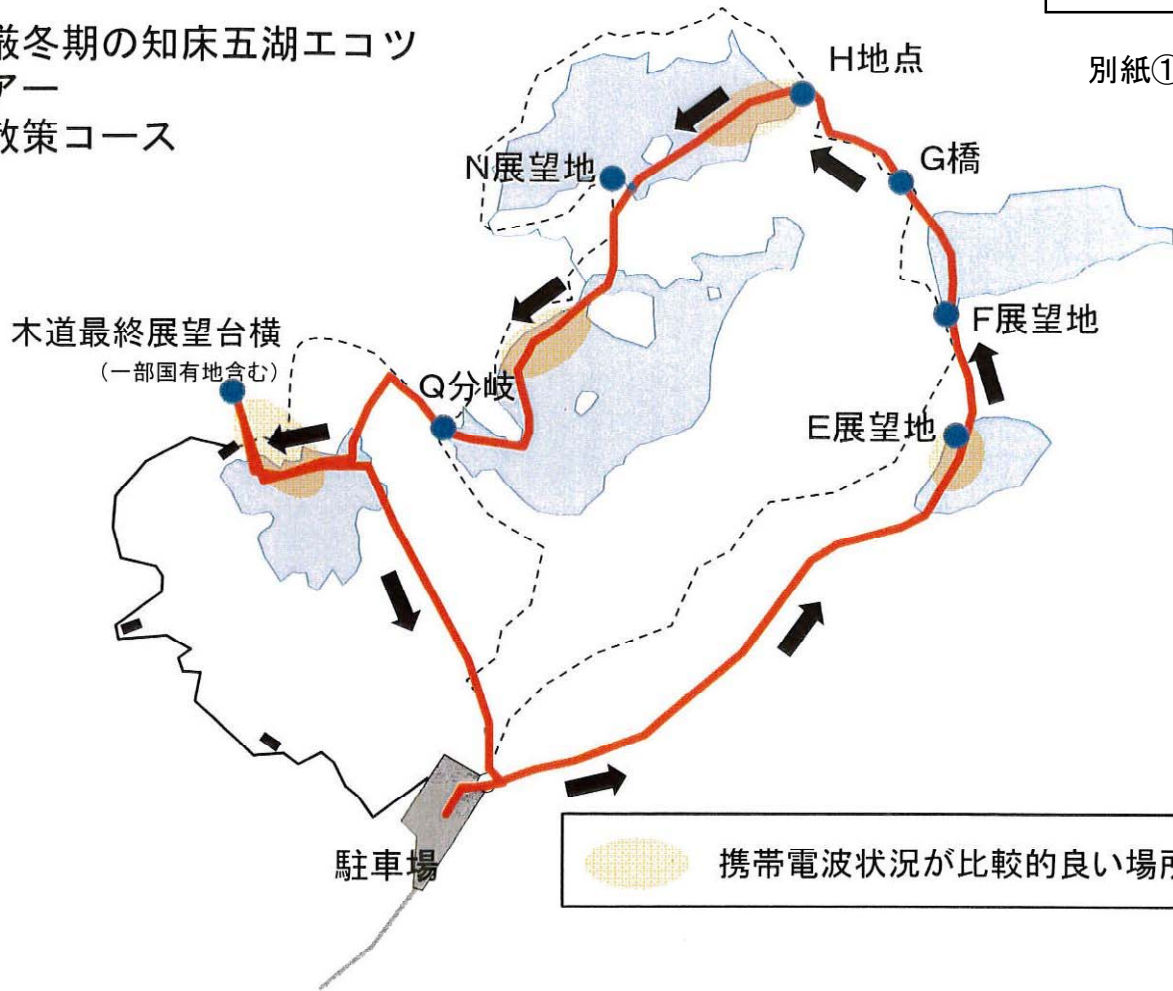

厳冬期の知床五湖エコツアー アー 散策コース

別紙①

別紙②

知床五湖駐車場 平面図

厳冬期の知床五湖エコツアー 1月23日～3月22日