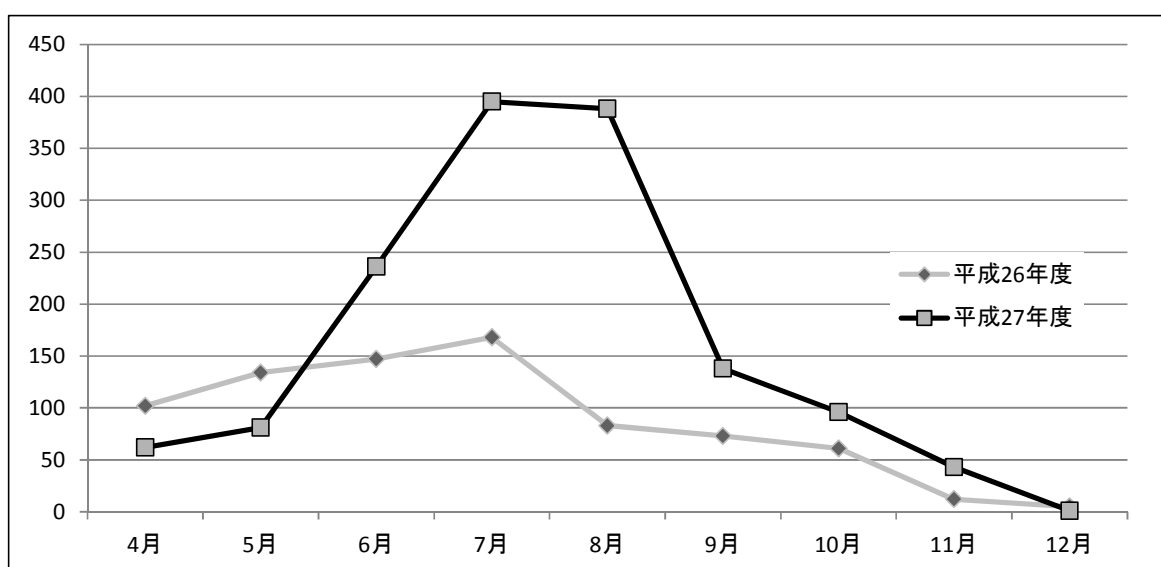

平成 27 年度 斜里町・羅臼町のヒグマ対応状況について

1. 平成 27 年度のヒグマ対応件数

	斜里町	羅臼町	合計
目撃件数	1,440 件	311 件	1,751 件
有害駆除数	33 頭	17 頭	50 頭

※データは H27 年 4 月 1 日～H27 年 12 月末日の値

2. 平成 27 年度と平成 26 年度の 4 月～12 月までの目撃件数の比較

<斜里町>